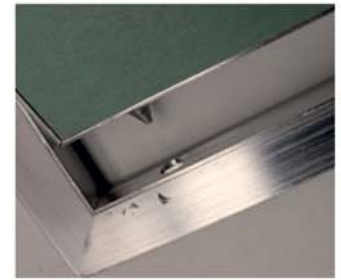

## Descripción del producto

La trampa está compuesta por perfiles de aluminio con placa de yeso antihumedad de 12,5, 15, ó 25 mm, y de dos o más cierres de click. Los dos marcos de la trampa están compuestos por cuatro perfiles soldados sólidamente entre ellos por medio de un procedimiento especial. Desde la dimensión 300 x 300 la trampa se suministra con uno o más cables de seguridad y un mosquetón de enganche que se debe cerrar después de ser utilizada con el fin de evitar accidentes. Entre el marco y la compuerta queda en espacio de 1,75 mm, que contiene una junta perfilada que impide el paso de la luz entre el marco y la compuerta. Los cierres de click, invisibles, abren la compuerta solo ejerciendo presión. Dimensiones estandar para placas de yeso laminado de 12,5 mm.

Imágenes únicamente ilustrativas.  
La trampa se suministra sin azulejos.

Variante 2: para aplicación de azulejos empotrados en el perfil

Figura a la izquierda  
Perfil lateral con cierres

A y B = dimensiones internas del marco exterior  
C = espesor marco  
D = 28 mm  
E = 40 mm