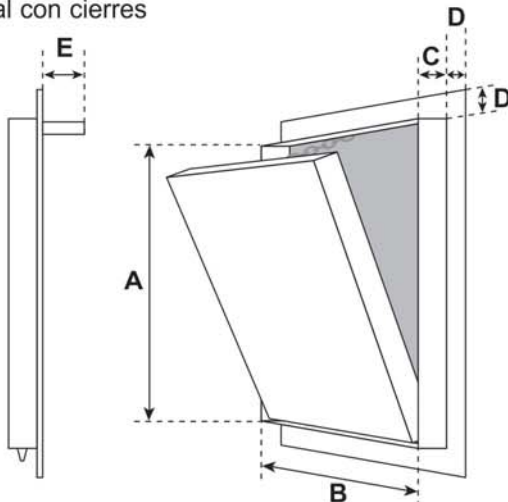

## Descripción del producto

La trampa está compuesta por perfiles de aluminio con placa de yeso antihumedad de 12,5, 15, ó 25 mm, y de dos o más cierres de click. Los dos marcos de la trampa están compuestos por cuatro perfiles soldados sólidamente entre ellos por medio de un procedimiento especial. Desde la dimensión 300 x 300 la trampa se suministra con uno o más cables de seguridad y un mosquetón de enganche que se debe cerrar después de ser utilizada con el fin de evitar accidentes. Entre el marco y la compuerta queda en espacio de 1,75 mm, que contiene una junta perfilada que impide el paso de la luz entre el marco y la compuerta. Los cierres de click, invisibles, abren la compuerta solo ejerciendo presión. Dimensiones estandar para placas de yeso laminado de 12,5 mm.

Imágenes únicamente ilustrativas.  
La trampa se suministra sin azulejos.

Variante 2: para aplicación de azulejos empotrados en el perfil

Figura a la izquierda  
Perfil lateral con cierres

A y B = dimensiones internas del marco exterior  
C = espesor marco  
D = 28 mm  
E = 40 mm

## Dimensiones

La trampa es producida con base en las dimensiones de los azulejos. Son necesarias las dimensiones de los azulejos y de la junta entre ellos, a partir de los cuales se obtendrán las dimensiones A y B.

## Versiones

- **Variante 1 „sobre el marco“:** el perfil de aluminio es a ras de de la placa de yeso. Los azulejos se instalan sobre el perfil de aluminio.
- **Variante 2 „azulejos empotrados“:** el perfil de aluminio es más alto que la placa de yeso. Los azulejos son empotrados dentro del perfil de la trampa.