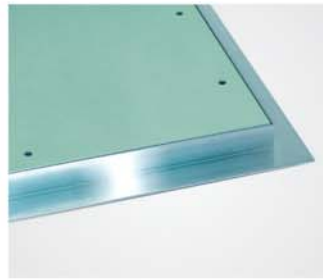

# TRAMPILLA PARA PAREDES CON AZULEJOS

Marco de aluminio, con ó sin placa de yeso laminado, para paredes - Sistema F3

Alu  
para paredes

F3

## Descripción del producto

La trampa está compuesta por perfiles de aluminio con placa de yeso antihumedad de 12,5, 15, ó 25 mm, y de dos o más cierres de click. Los dos marcos de la trampa están compuestos por cuatro perfiles soldados sólidamente entre ellos por medio de un procedimiento especial. Desde la dimensión 300 x 300 la trampa se suministra con uno o más cables de seguridad y un mosquetón de enganche que se debe cerrar después de ser utilizada con el fin de evitar accidentes. Entre el marco y la compuerta queda en espacio de 1,75 mm, que contiene una junta perfilada que impide el paso de la luz entre el marco y la compuerta. Los cierres de click, invisibles, abren la compuerta solo ejerciendo presión. Dimensiones estandar para placas de yeso laminado de 12,5 mm.

Imágenes únicamente ilustrativas.  
La trampa se suministra sin azulejos.

Variante 2: para aplicación de azulejos empotrados en el perfil

Figura a la izquierda  
Perfil lateral con cierres

A y B = dimensiones internas del marco exterior  
C = espesor marco  
D = 28 mm  
E = 40 mm